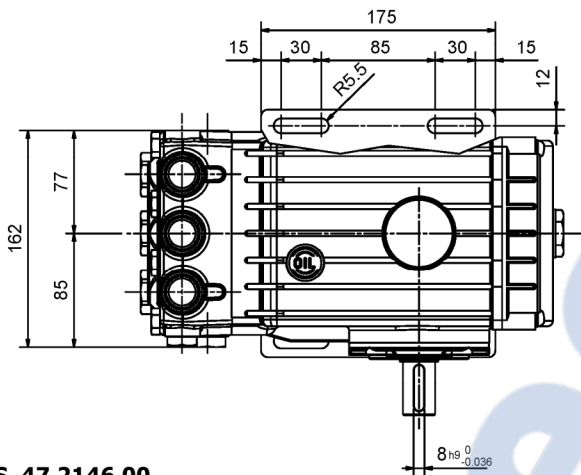

**DIMENSIONI D'INGOMBRO – OVERALL DIMENSIONS – DIMENSIONS D'ENCOMBREMENT  
RAUMBEDARF – DIMENSIONES TOTALES – DIMENSÕES**

**COD. DIS. 47.2146.00**

**WS251  
WS252**