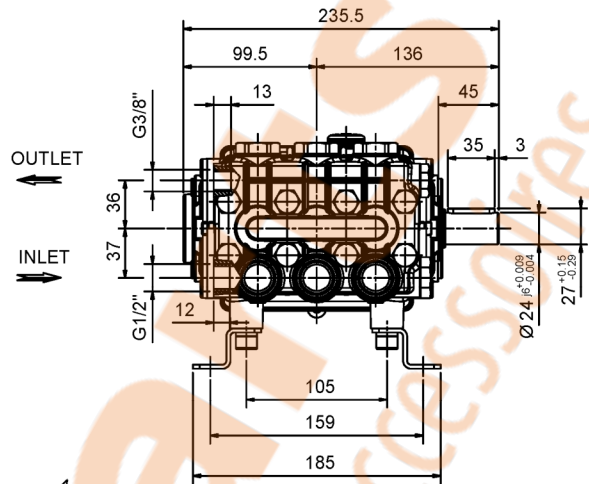

**DIMENSIONI D'INGOMBRO – OVERALL DIMENSIONS – DIMENSIONS D'ENCOMBREMENT  
RAUMBEDARF – DIMENSIONES TOTALES – DIMENSÕES**

**COD. DIS. 47.2146.00**

**WS251  
WS252**